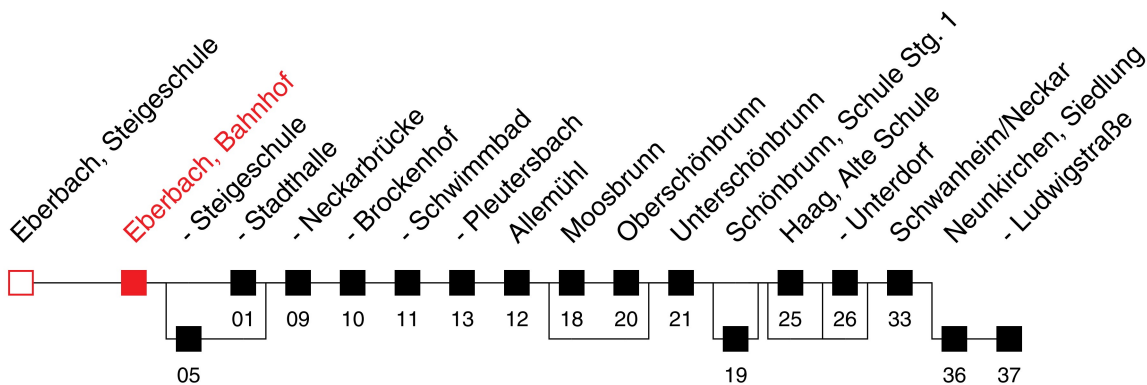

# FAHRPLAN

Gültig ab 11.06.2023 / Angaben ohne Gewähr / Eberbach, Bahnhof

Internet: <https://www.vrn.de>

Richtung:  
**Schwanheim/Neckar**

# 822

Uhr	Montag - Freitag
5	58 <sup>P</sup>
6	
7	17 <sup>D,F</sup> <sub>G,J</sub>
8	
9	50 <sup>D,F</sup> <sub>J</sub> 58 <sup>D,F</sup> <sub>K</sub>
10	35
11	32 <sup>A</sup>
12	10 <sup>A,E</sup> 15 <sup>A</sup> <sub>K</sub> 32 <sup>D</sup> <sub>H</sub> 32 <sup>C</sup> <sub>J</sub>
13	17 <sup>D,F</sup> <sub>H,I</sub> 17 <sup>B</sup> <sub>J</sub> 32 <sup>D</sup>
14	47 <sup>J</sup>
15	34 <sup>D</sup> <sub>L</sub> 35 <sup>K</sup> 35 <sup>M</sup>
16	35 <sup>A</sup>
17	46 <sup>D</sup>
18	46 <sup>D</sup> <sub>H</sub>
19	
20	
21	
22	

Fahrten ohne Zielangabe verkehren bis Schwanheim/Neckar

**A** : bis Eberbach, Pleutersbach

**B** : bis Unterschönbrunn

**C** : bis Haag, Unterdorf

**D** : bis Neunkirchen, Ludwigstraße

**E** : bedient Eberbach, Steigeschule